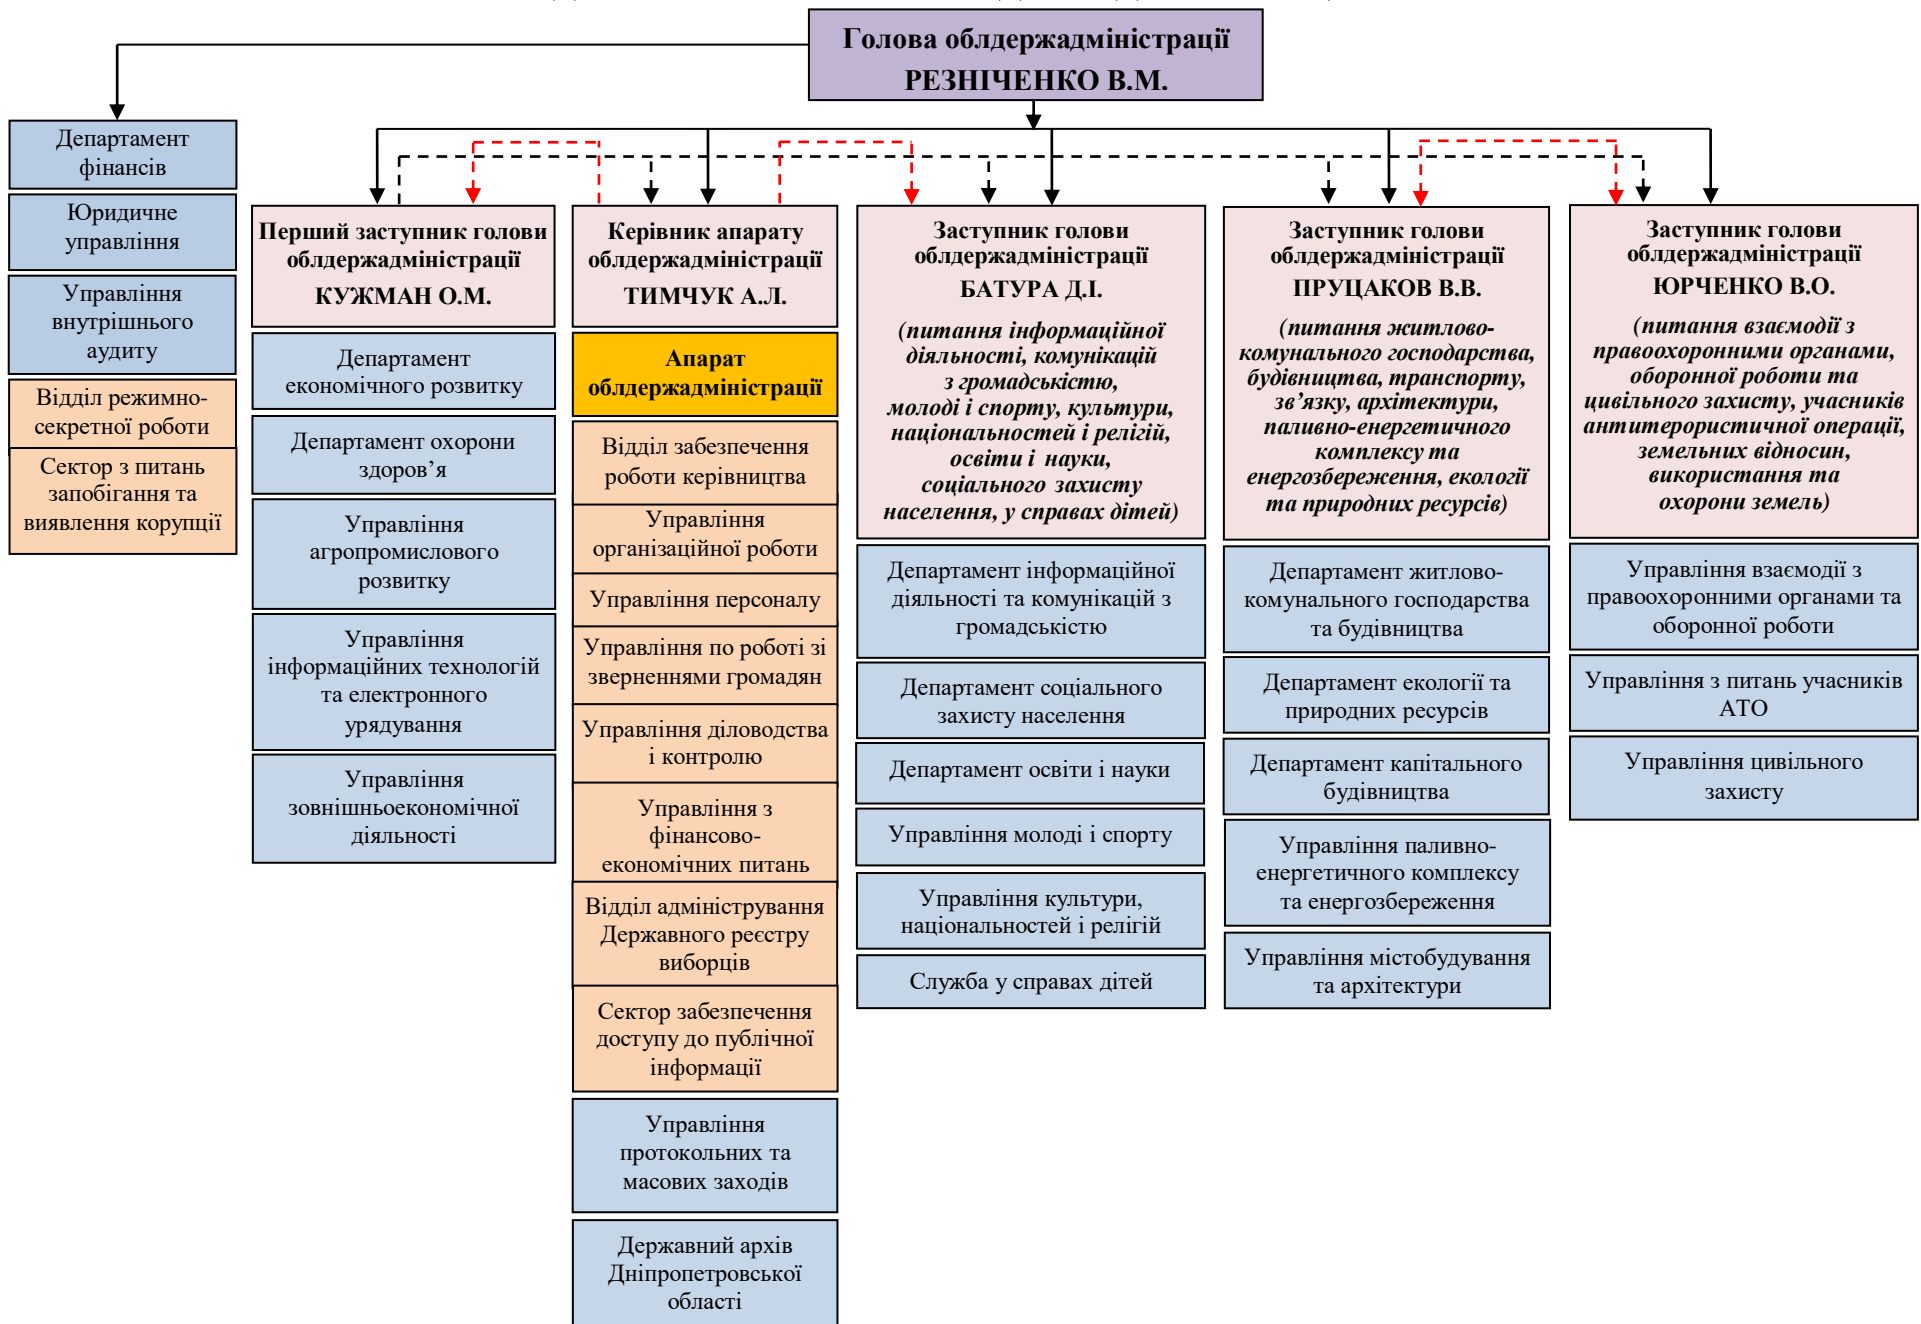

СТРУКТУРА ДНІПРОПЕТРОВСЬКОЇ ОБЛДЕРЖАДМІНІСТРАЦІЇ

* територіальні органи центральних органів виконавчої влади, державні та комунальні підприємства координуються заступниками голови облдержадміністрації згідно з розподілом функціональних повноважень